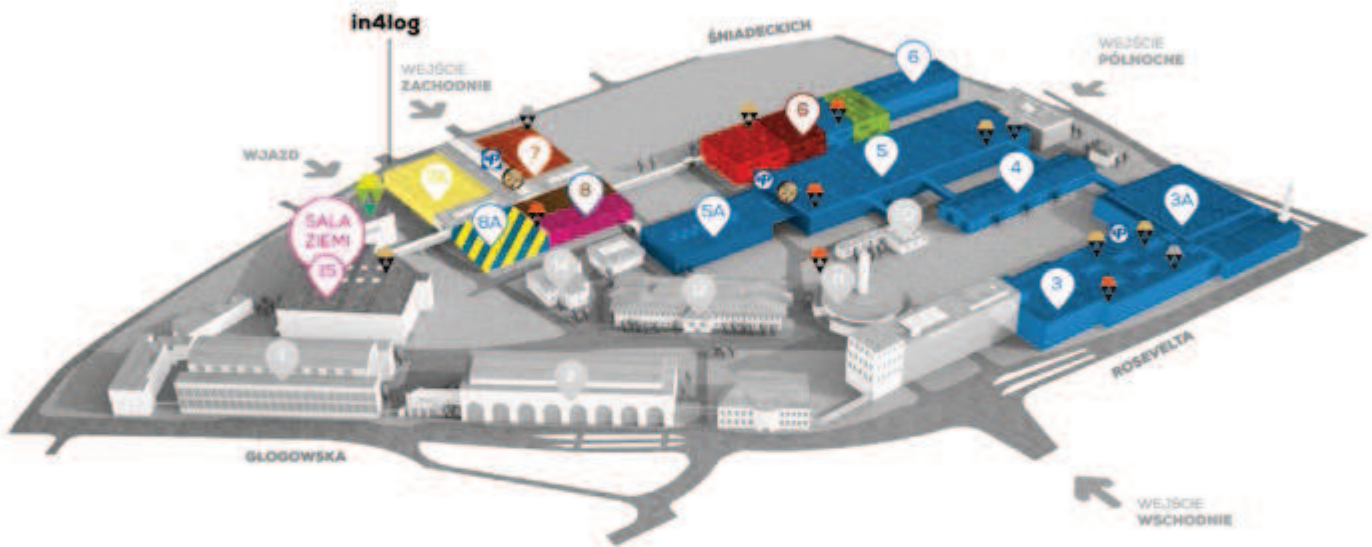

GODZINY OTWARCIA

5 czerwca (wtorek)
9:00 - 17:00

6 czerwca (środa)
9:00 - 17:00

7 czerwca (czwartek)
9:00 - 17:00

8 czerwca (piątek)
9:00 - 16:00

MODERNLOG
Targi Logistyki,
Magazynowania
i Transportu

 3D SOLUTIONS